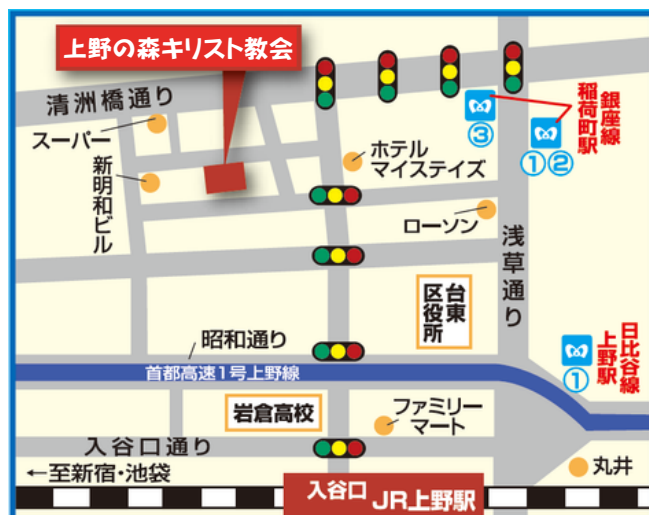

14:00 ~ 16:00 弟子育成セミナー

 オンライン受講可(ZOOM)

*弟子育成セミナーのみの参加もできます。

主催 **上野の森キリスト教会**
J T J 宣教神学校
クリスチャンライフ学院

お問合せ J T J 宣教神学校
TEL 03-3842-3412
MAIL jtj@jesustojapan.com
WEB www.jesustojapan.com

会場 上野の森キリスト教会

〒110-0015 東京都台東区東上野5-11-9

JR上野駅「入谷口」から徒歩7分
地下鉄日比谷線「上野駅」1番出口から徒歩7分
地下鉄銀座線「稲荷駅」から徒歩5分

右記QRコードから
会場周辺の地図が
Google Mapで
ご覧になれます。

11:00 ~ 12:00 礼拝 ^{メッセージ} エドモンド・チャン 会場5階

YouTubeの「上野の森キリスト教会チャンネル」から
YouTube Liveでも視聴できます。

14:00 ~ 16:00 弟子育成セミナー 会場3階